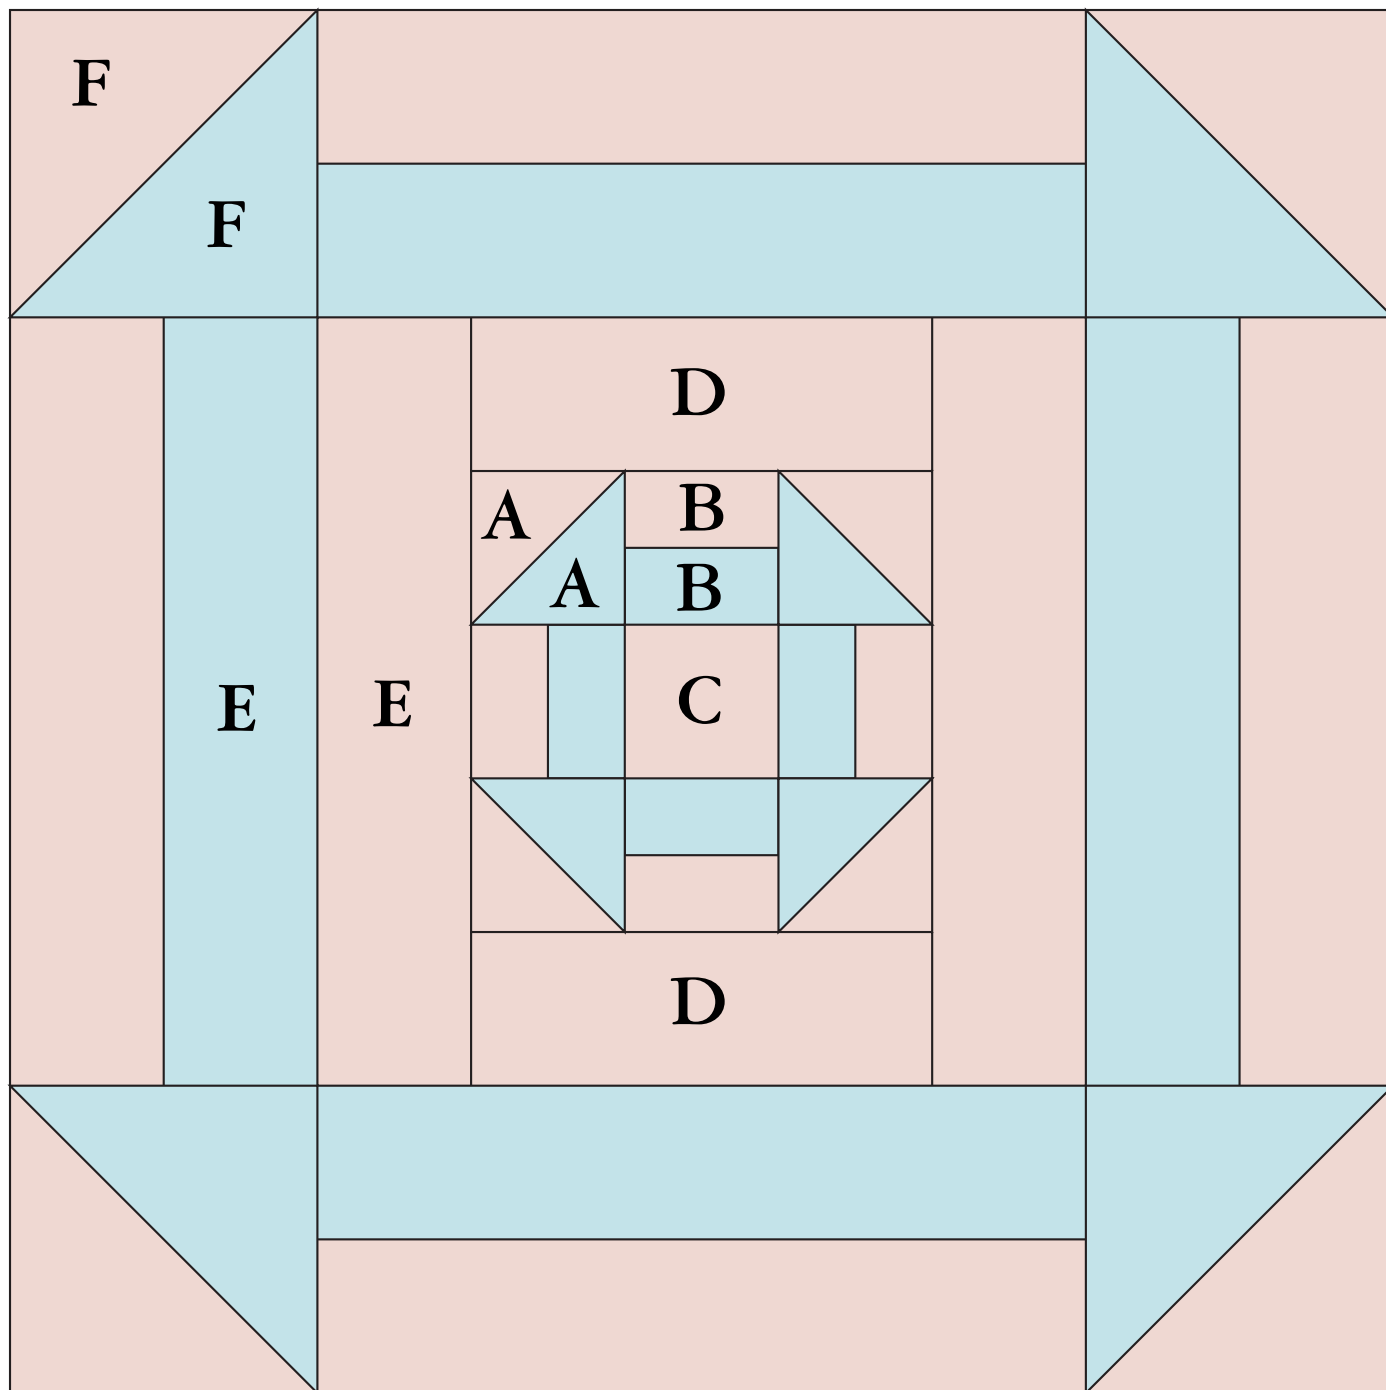

Churn Dash

Enlarge at 125%